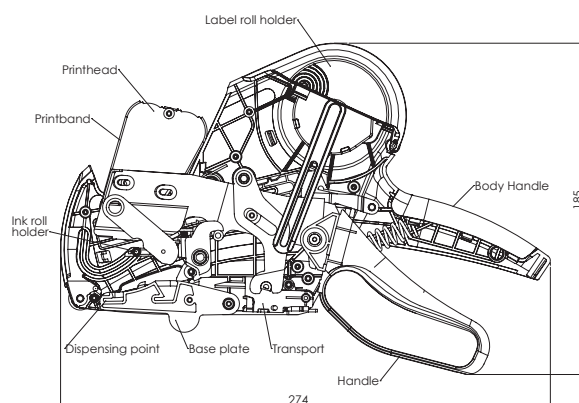

FICHE PRODUIT ÉTIQUETEUSE PRIX

Meto Expert L

Caractéristiques techniques

Étiqueteuse :	étiqueteuse de prix
Fabricant :	Meto International GmbH
Modèle :	Meto Expert L
Couleur :	argent-rouge
Taille étiqueteuse (LxlxB) :	230 x 72 x 165 mm
Taille emballage (LxlxB) :	277 x 75 x 220 mm
Poids net (étiqueteuse) :	500 g
Poids brut :	662 g
Lignes :	2
Nombre de caractères :	18–23 caractères en fonction du modèle
Hauteur caractères :	3,0–5,0 mm en fonction du modèle
Format étiquette :	32 x 19 mm
Principaux composants :	support rouleau étiquettes, poignée, avance, support encreurs, bande d'impression, tête d'impression
Matière étiqueteuse :	
a) carcasse, tête d'impression, avance	ABS (51%), POM (24,5%), PA (6%), PC (6%)
b) vis, ressort	métaux (9,5%)
c) bandes d'impression	elastomer (3%)
Matière étiquettes :	
a) matière dessus	paper *
b) adhésif	permanent, repositionnable, congelé *
c) papier-support	papier kraft blanc *
Matière rouleau encreur :	
a) support rouleau encreur	polyamide (PA 6)
b) rouleau	mousse de polyuréthane mixte
c) glycérine	noir, type T-192, base glycerine
Matière emballage :	230 g/m ² GD2, FSC Mix
Certification :	emballage : Production sans CO ₂ , FSC Mix
Avance étiquettes :	ondulé
Code d'exportation :	96110000
Unité d'emballage :	1 étiqueteuse de prix par carton / 160 cartons par palette
Taille de la palette :	800 x 1200 x 145 mm
Hauteur de palette max. :	1250 mm y compris les produits
Conditionnement :	étiqueteuse livré avec rouleau étiquettes & rouleau encreur chargés, prête à l'emploi